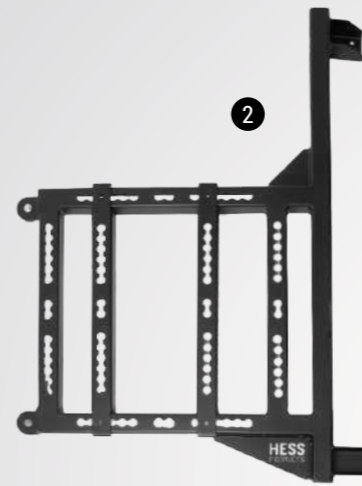

Crafter/MAN
Sprinter 907