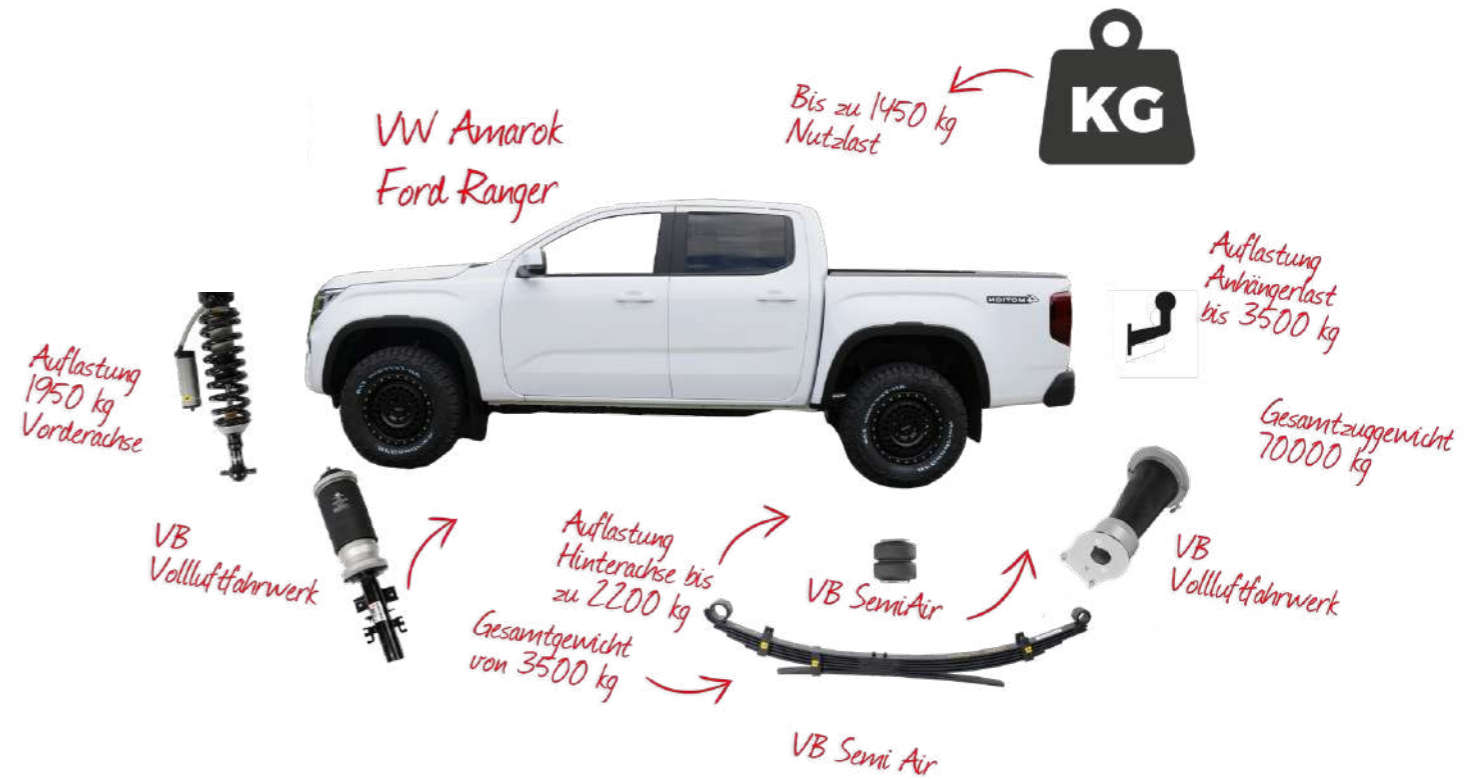

VW Amarok
Ford Ranger