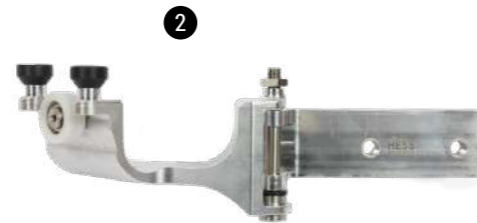

SCHIEBETÜRSCHARNIER

FÜR VW T5/T6/T6.1

Schiebetürscharnier

Artikelnummer	Preis
1 911-SCHR	Fr. 490.-
2 911-SCHL	Fr. 490.-
3 911-SCHR-B	Fr. 545.-
4 911-SCHL-B	Fr. 545.-