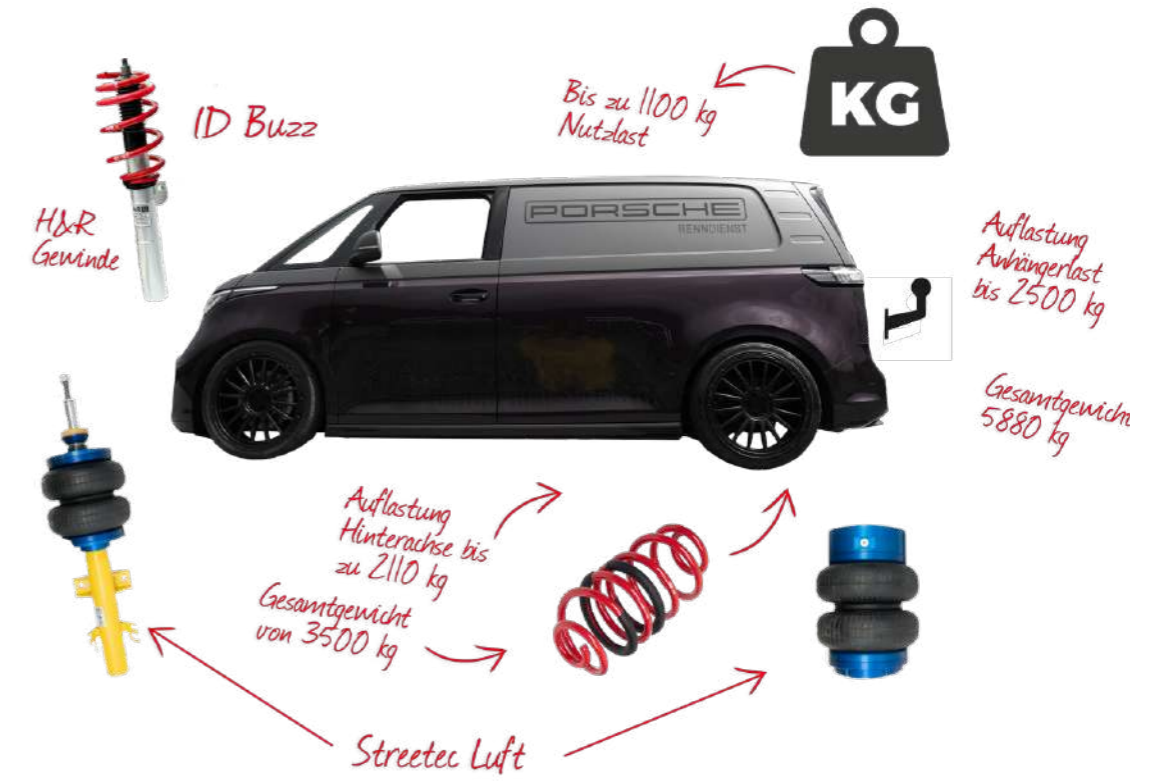

AUFLASTUNG 3430 KG

Auflastung bis Achsgarantie 3430 kg vorne 1710 kg hinten 1720 kg

911-FW-038 | Koni T30
911-FW-039 | Koni T32

911-FW-026 | Eibach T30
911-FW-027 | Eibach T32

VW T5/T6/T6.1 Kastenwagen/California