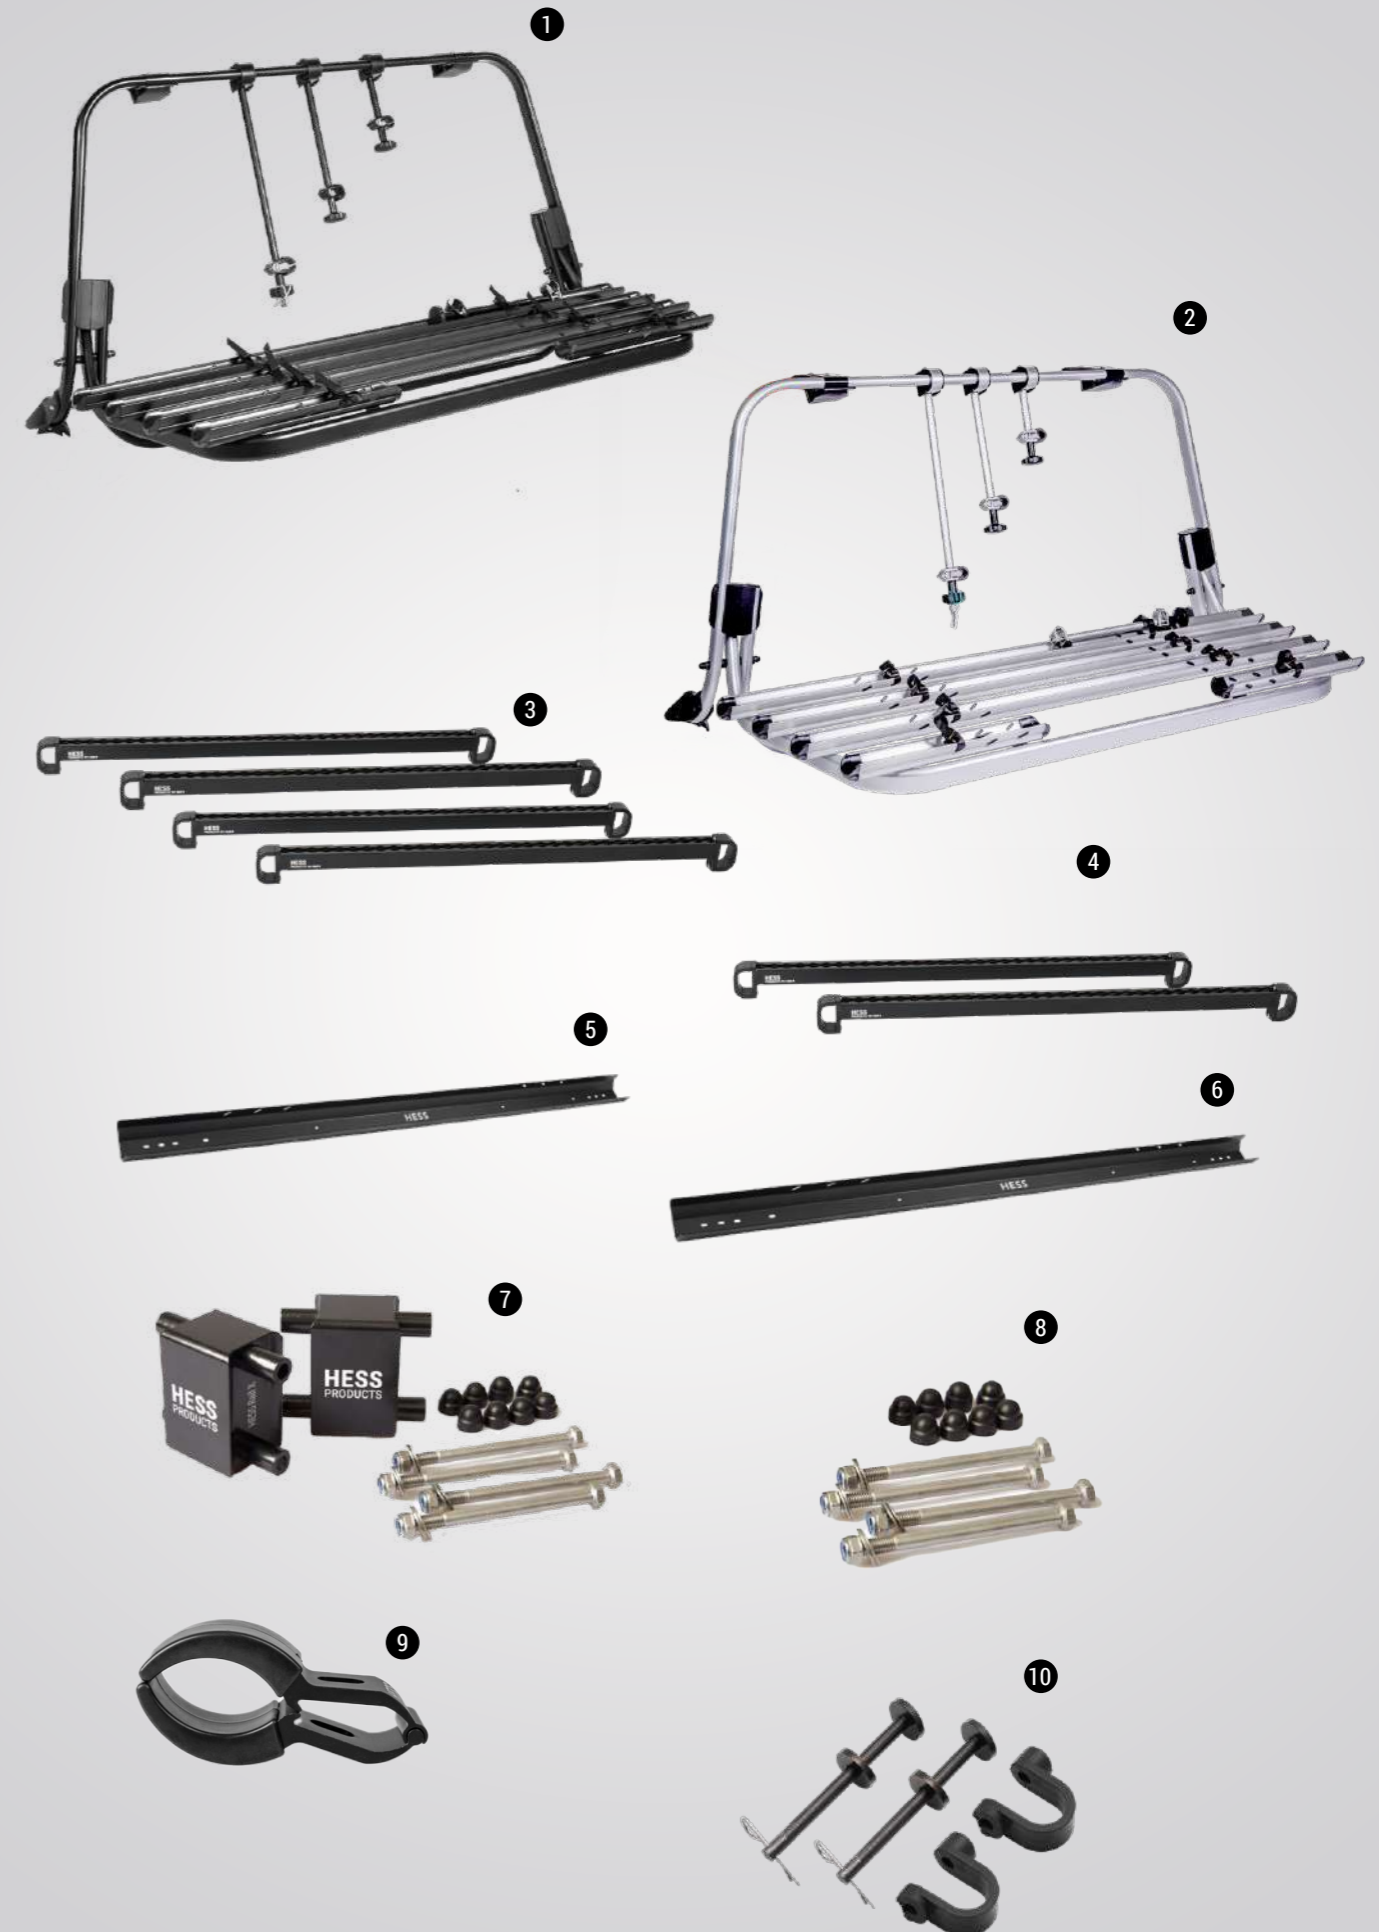

HESS LOGO-FAHRRADTRÄGER

FÜR DEN VW T5/T6/T6.1

Mithilfe des Volkswagen, Logo-Fahrradträgers für die Heckklappe, können bis zu vier Fahrräder platzsparend am Fahrzeugheck transportiert werden. Dank der kompletten Vormontierung lässt sich der Heckklappenfahrradträger schnell und leicht installieren. Die diebstahlhemmende Sicherung gibt Langfingern keine Chance.

Hess Fahrradträger

Fahrzeug	Artikelnummer	Farbe	Preis
1 VW T5	911-FA-TR-T5-B	schwarz	Fr. 1380.-
1 VW T6/T6.1	911-FA-TR-T6-B	schwarz	Fr. 1380.-
2 VW T5	911-HE-TR-T5-S	silber	Fr. 890.-
2 VW T6/T6.1	911-HE-TR-T6-S	silber	Fr. 999.-

Zuladung maximal: 60 kg, Eigengewicht: 13 kg, Zum Transport von 4 Fahrrädern

Zubehör

Bezeichnung	Artikelnummer	Grösse	Farbe	Preis
3 Rail 4er Set	911-RAIL-01-B-Set	919x34x70 mm	schwarz	Fr. 750.-
4 Rail 2er Set	911-RAIL-01-B-Duo	919x34x70 mm	schwarz	Fr. 400.-
5 Fahrrad-Schiene	911-FA-001-B	115x8.5x5.5 cm	schwarz	Fr. 120.-
6 Fahrrad-Schiene	911-FA-002-B	155x11x5.5 cm	schwarz	Fr. 145.-
7 Verstärkung	911-MO-15			Fr. 99.-
8 Schraubenset	911-MO-37			Fr. 39.-
9 Fahrradhalterklammer	911-FA-015		schwarz	Fr. 70.-
10 Bolzen-Set	911-FA-018			Fr. 145.-