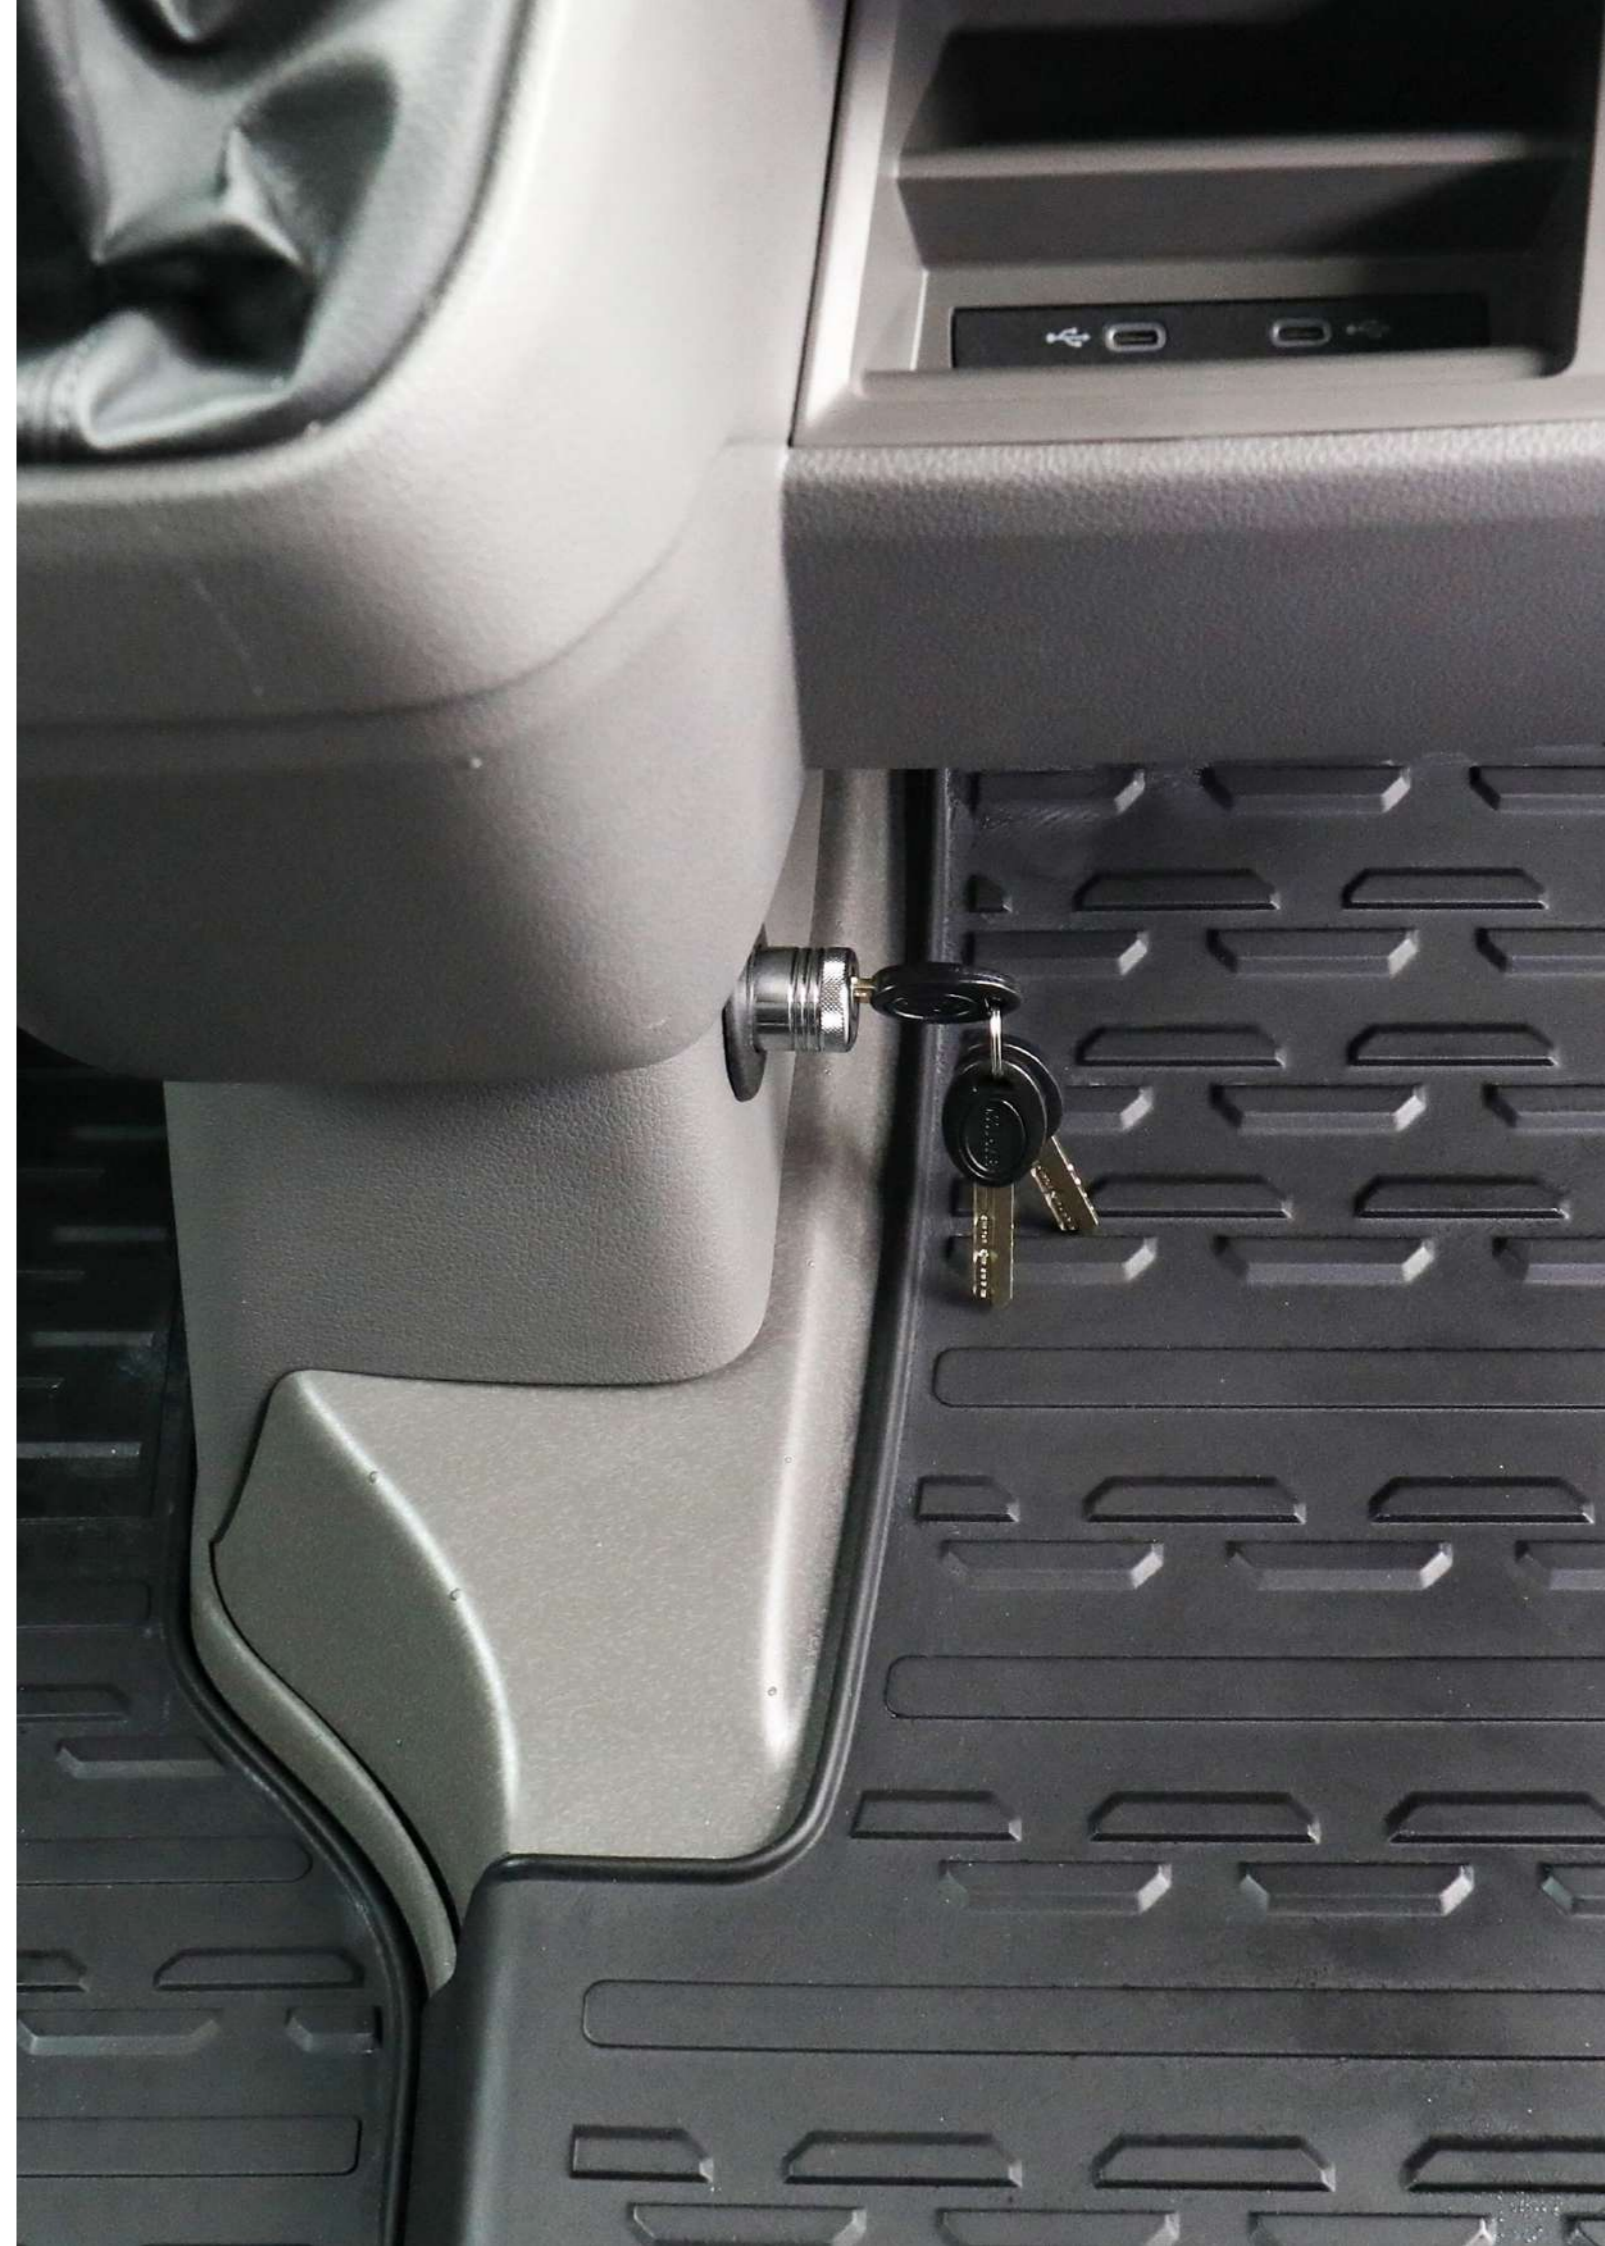

BEARLOCK

FÜR DIVERSE FAHRZEUGE

Bearlock, Gangschaltungssperre

Fahrzeug	Artikelnummer	Preis
VW T5 Handschalter 2009-2015	981WE-E	Fr. 980.-
VW T5 DSG 2009-2015	1425KA-E	Fr. 880.-
VW T6 Handschalter	1862K-E	Fr. 940.-
VW T6 DSG,	1871R-E	Fr. 840.-
VW T6.1 Handschalter	2171-W-E	Fr. 940.-
VW T6.1 DSG	2173-K-E	Fr. 840.-
VW Crafter/MAN TGE Handschalter	2005W-E	Fr. 940.-
VW Crafter/MAN TGE DSG	2045Kb-E	Fr. 840.-
VW Crafter/MAN TGE Halter Heckantrieb	2005K-E	Fr. 940.-

Bearlock, Lenksäulensperre

Fahrzeug	Artikelnummer	Preis
Mercedes Benz V-Klasse, Automat	WKDE069RAEB	Fr. 630.-
VW Tt Multivan, Automat	WKDE131KEB	Fr. 630.-