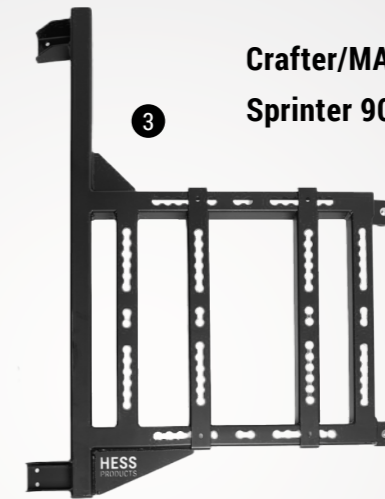

Crafter/MAN
Sprinter 907