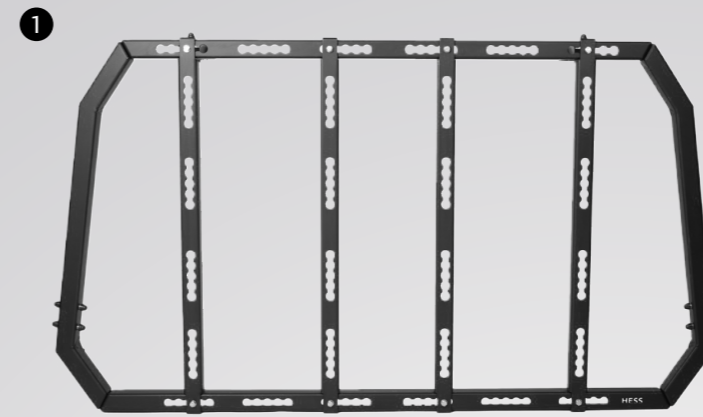

Hess Heckträger Zubehör

Bezeichnung	Fahrzeug	Artikelnummer		Preis
4 Ersatzrail	VW T5/T6/T6.1	911-HE-TR-03	mit Ausschnitt	Fr. 140.-
5 Ersatzrail	VW T5/T6/T6.1	911-HE-TR-04	ohne Ausschnitt	Fr. 140.-
6 Ersatzrail	Crafter/MAN	911-HE-CR-Rack-02		Fr. 120.-
7 Nutenstein	Crafter/MAN	911-CR-Nut-01		Fr. 78.-