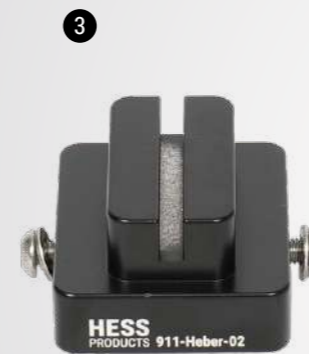

Box zu Wagenheber

Artikelnummer	Farbe	BxLxH	Preis
2 911-Heber-10-Box	schwarz	47x35x19.5 cm	Fr. 350.-

Wagenheberaufnahme

Fahrzeug	Artikelnummer	Farbe	Preis
3 VWT5/T6/T6.1	911-Heber-02	schwarz	Fr. 76.-
4 Land Rover Defender TD4/TD5	911-Heber-03	schwarz	Fr. 76.-
5 Land Rover Defender ab 2021	911-Heber-04	schwarz	Fr. 75.-