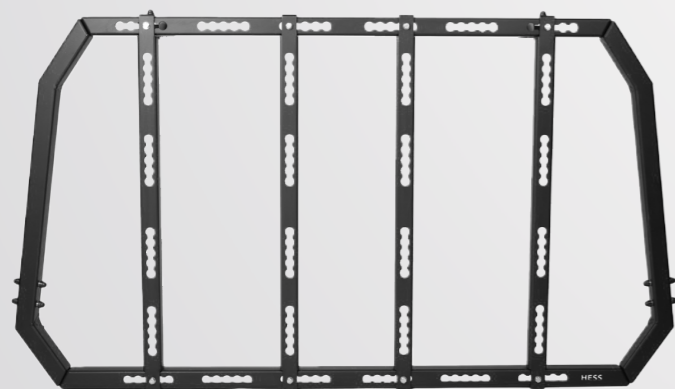

Träger & Zubehör

Hess Heckträger	115
Logo-Fahrradträger	117
Fahrradträger	119
Hess Roof Rack und Dachkorb	121
Haltebausaatz	123
Heckklappen-Dämpfer	125
Heckbox	127
Kanister	131
Heckleiter/Ersatzhalter	133