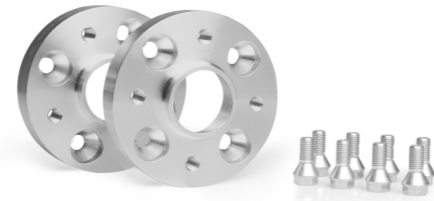

H120 | H123

H121

H116 | H117 | H124 | H125

DISTANZSCHEIBEN

FÜR DIVERSE FAHRZEUGE

VW T5/T6/T6.1, VW New Multivan T7, VW Crafter ab 2016, MAN TGE, VW Amarok

Artikelnummer	Einheit	Dicke:	Preis
911-905	Paar	5 mm	Fr. 75.-
911-912	Paar	12 mm	Fr. 145.-
911-915	Paar	15 mm	Fr. 155.-
911-920	Paar	20 mm	Fr. 210.-
911-925	Paar	25 mm	Fr. 225.-
911-930	Paar	30 mm	Fr. 240.-
911-935	Paar	35 mm	Fr. 260.-