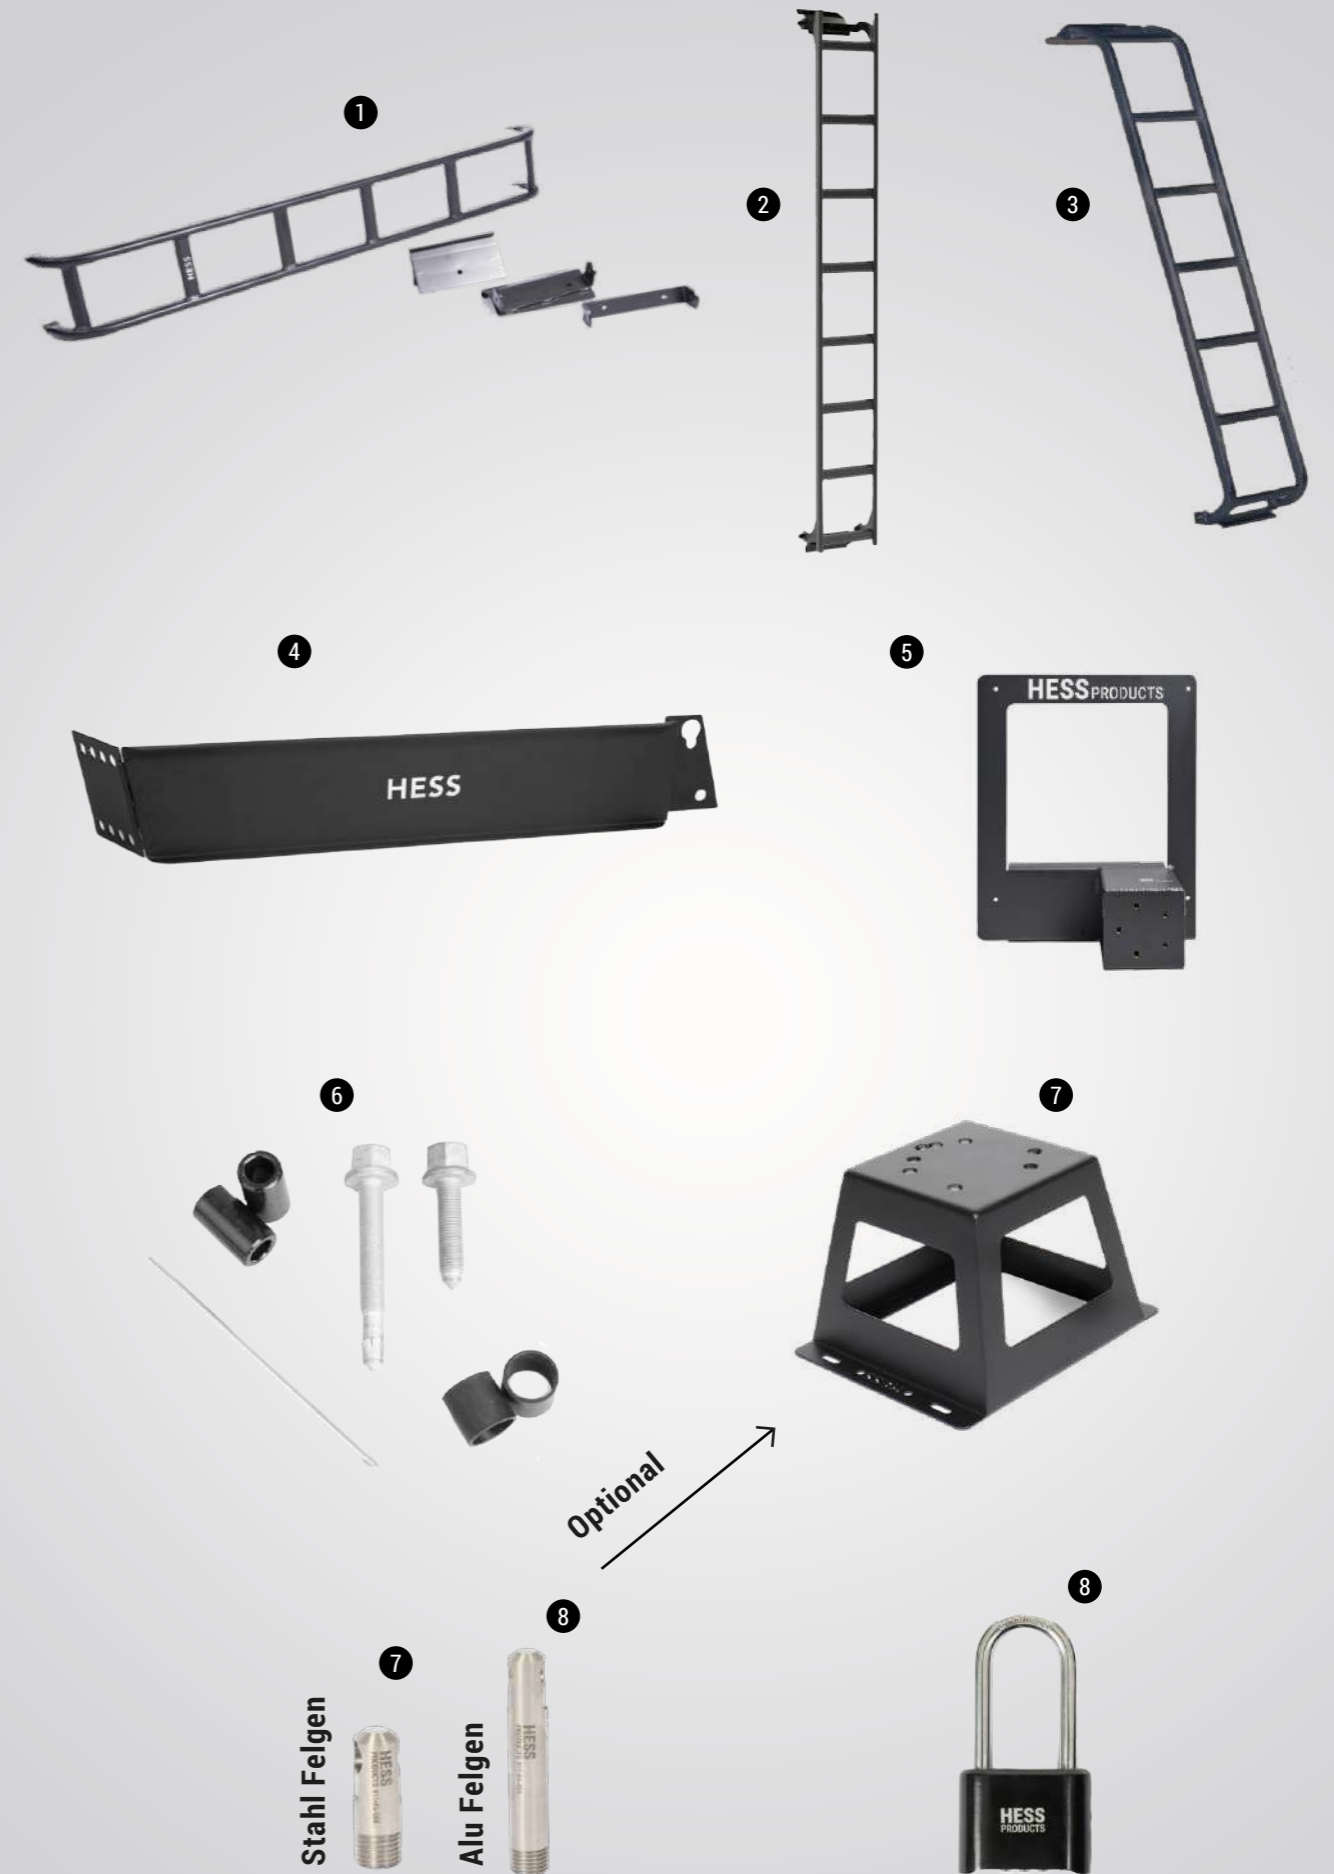

HECKLEITER/ERSATZRADHALTER

FÜR DIVERSE FAHRZEUGE

Hess Heckleiter

Fahrzeug	Artikelnummer	Farbe	Abmessung	Preis
1 VW T5	911-90-T5-B	schwarz	180x160x1380 mm	Fr. 410.-
1 VW T6/T6.1	911-90-T6-B	schwarz	180x160x1380 mm	Fr. 410.-
2 VW Crafter II/ MAN TGE	2017LSE2000	schwarz		Fr. 800.-
3 VW Crafter I/MB Sprinter	2104LAE2000	schwarz		Fr. 795.-

Hess Reserveradhalter

Fahrzeug	Artikelnummer	Farbe	Preis
4 VW T5/T6/T6.1	911-RES-01-B	schwarz	Fr. 580.-
5 Caddy 3-4	911-RES-02	schwarz	Fr. 580.-

Montagekit

Gehört zu	Artikelnummer	Preis
6 911-RES-01-B	911-Res-Mont-Kit	Fr. 85.-

Reserveradhalter für Heckträger

Zubehör	Artikelnummer	Farbe	Preis
7 Heckträger	911-FA-006-B	schwarz	Fr. 340.-

Bolzen

Artikelnummer	Farbe	Preis
8 911-FA-006-2	silber	Fr. 35.-
9 911-FA-006-3	silber	Fr. 35.-

Schloss

Artikelnummer	Farbe	Preis
10 911-ZS-B	silber	Fr. 39.-