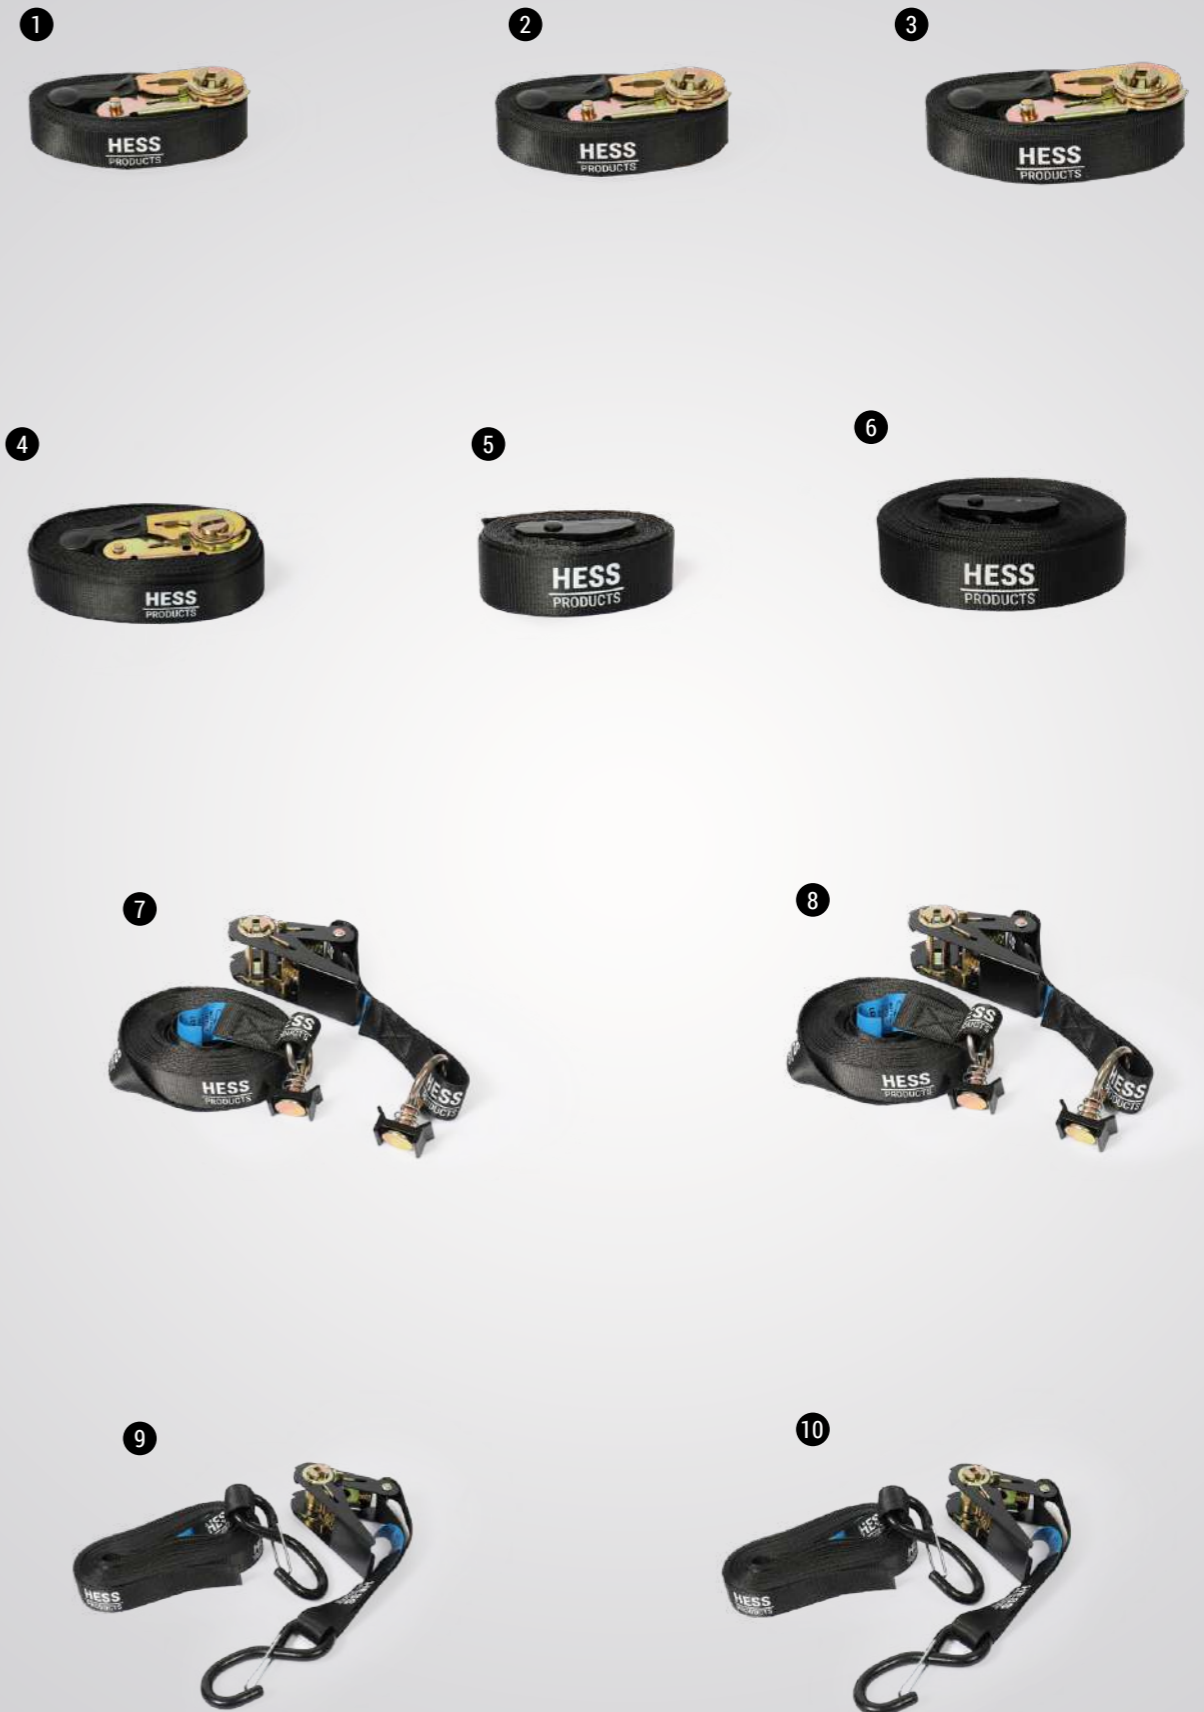

Schnellspanngurt

Artikelnummer	länge	Preis
5 911-Gurt-2.2-B	220 cm	Fr. 3.90
6 911-Gurt-5.0-B	500 cm	Fr. 5.90

Spanngurt mit Ratsche und 2× Airline Fitting

Artikelnummer	länge	Preis
7 911-Span-4.0-AIR-B	400 cm	Fr. 14.50
8 911-Span-6.0-AIR-B	600 cm	Fr. 15.50

Spanngurt mit Ratsche und 2× Haken

Artikelnummer	länge	Preis
9 911-Span-4.0-H-B	400 cm	Fr. 12.50
10 911-Span-6.0-H-B	600 cm	Fr. 14.50

AIRLINE UND ZUBEHÖR

FÜR DIVERSE FAHRZEUGE

Airline-Halter, zwei Magnete