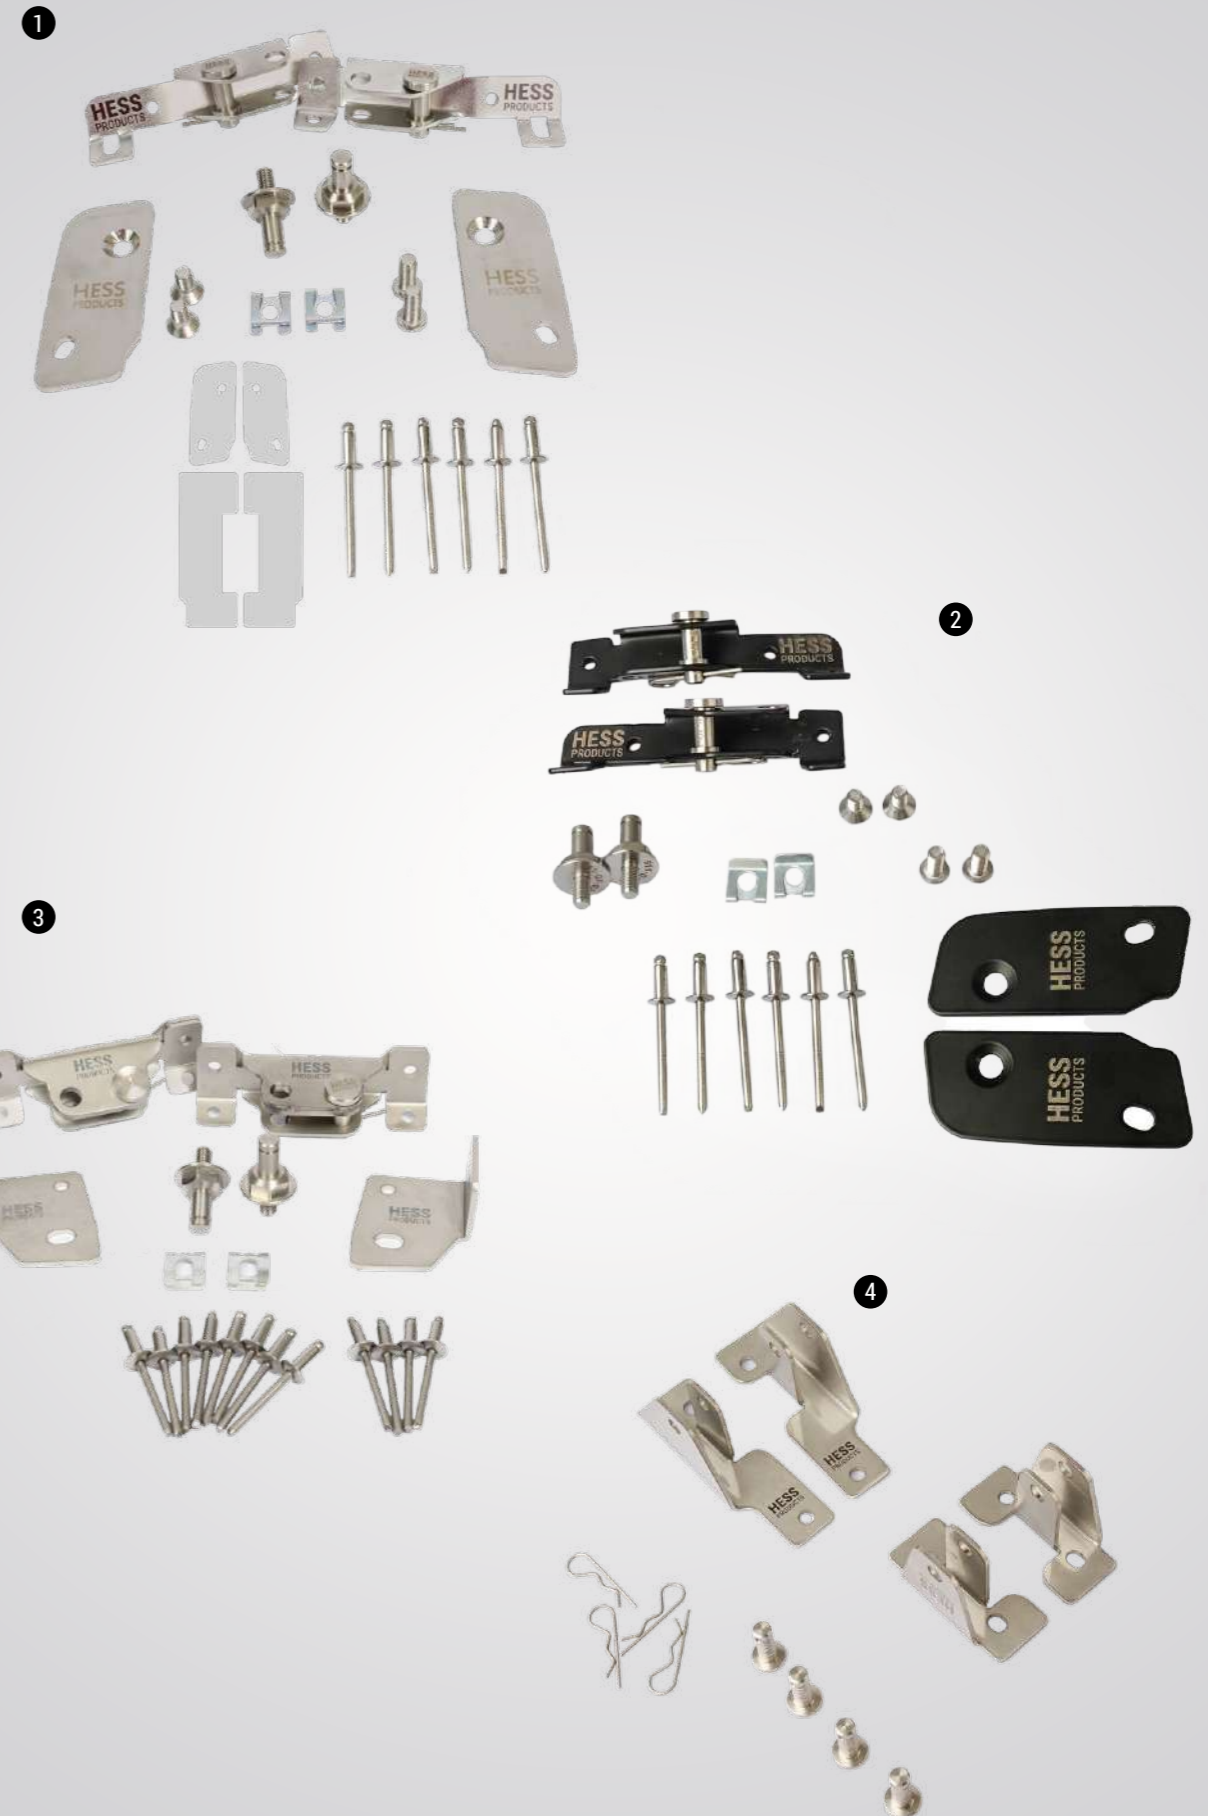

HALTERUNGSBAUSATZ FÜR DIVERSE FAHRZEUGE

Halterungsbausatz für verstärkten Heckklappen-Dämpfer

Fahrzeug	Artikelnummer	Farbe	Preis
1 T6/T6.1	911-GF-T6-BAU	silber	Fr. 290.-
2 T6/T6.1	911-GF-T6-BAU-B	schwarz	Fr. 390.-
3 VW T5	911-GF-T5-BAU	silber	Fr. 290.-
4 MB Vito/Viano	911-GF-VI-BAU	silber	Fr. 290.-

Mit diesem Bausatz können Sie die Beladung Ihrer Heckklappe erhöhen. Zwei Sets für beide Seiten der Heckklappe