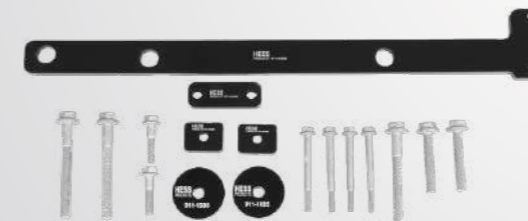

911-Diff-Tief-Set-MBV-1