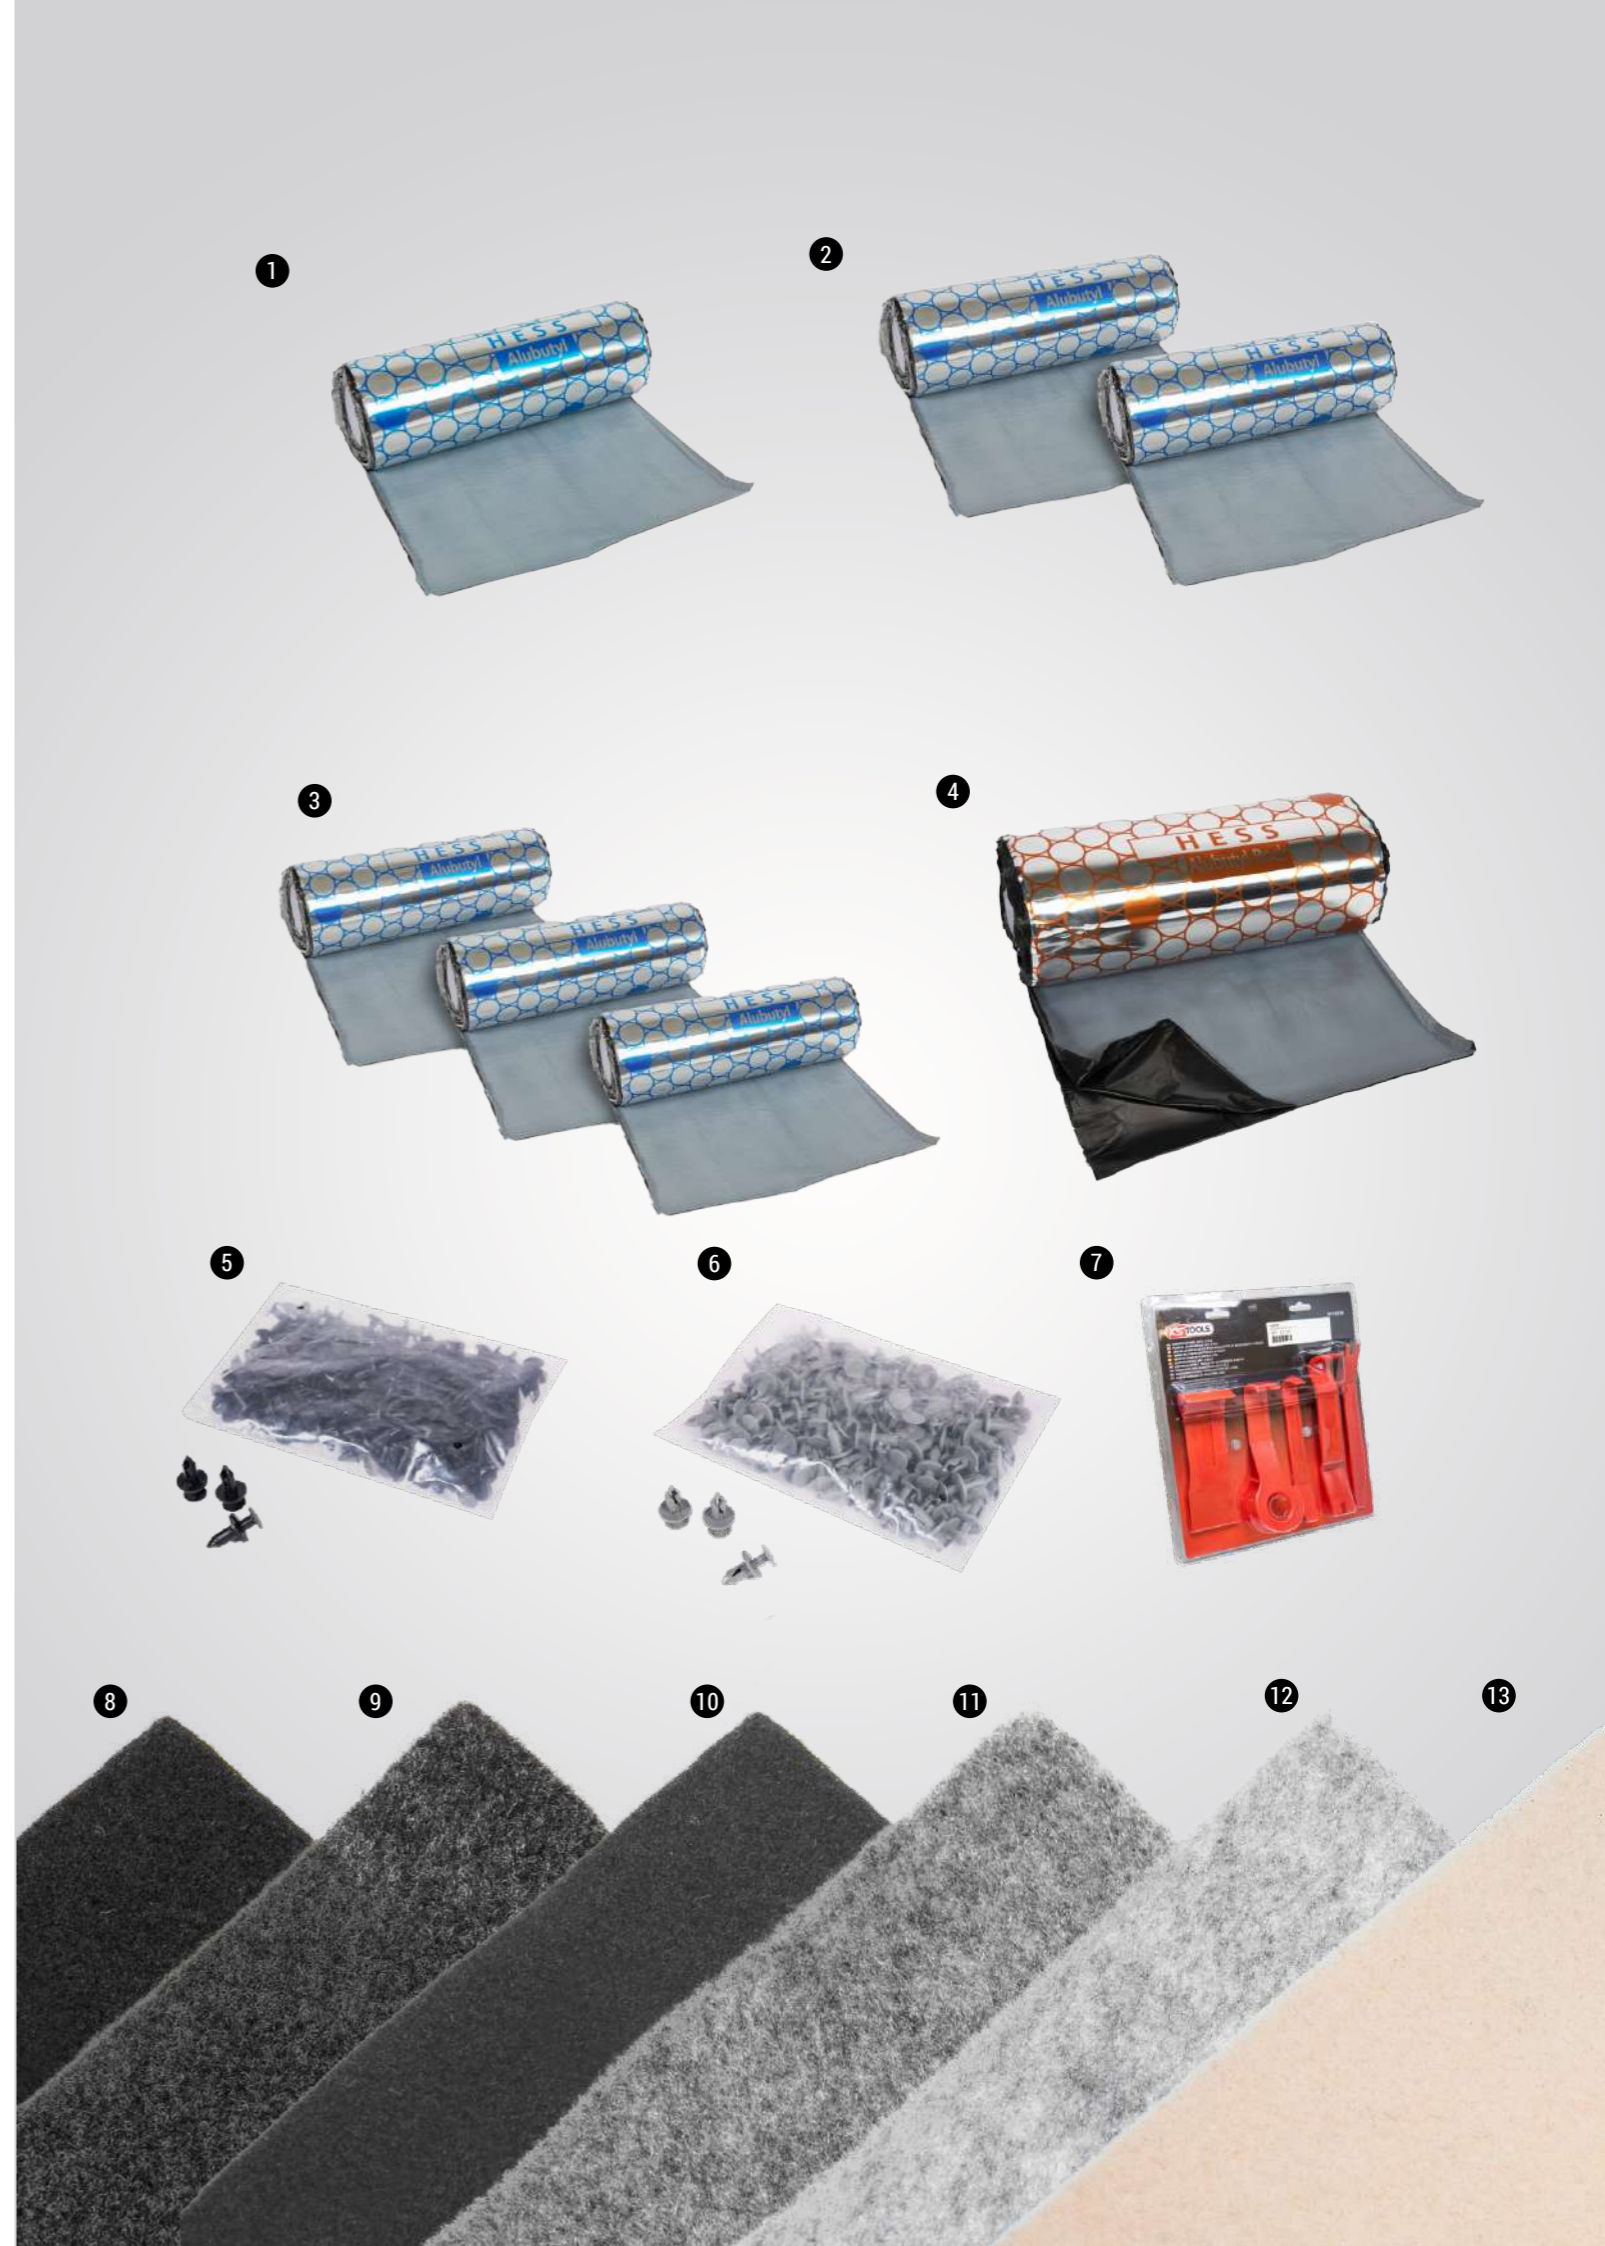

ALUBUTYL

FÜR DIVERSE FAHRZEUGE

Alubutyl ABX

Anzahl	Artikelnummer	B x L	dicke	Preis	
1	1 Rolle	HESS_ABX_2.0_blaue	40 x 500 cm	2 mm	Fr. 39.-
2	2er set	HESS_ABX_2.0_blaue2	40 x 500 cm	2 mm	Fr. 73.-
3	3er set	HESS_ABX_2.0_blaue3	40 x 500 cm	2 mm	Fr. 102.-
4	1 Rolle	HESS_ABX_2.5_orange	40 x 500 cm	2.5 mm	Fr. 45.-

Filz Befestigungsclips

Artikelnummer	Farbe	Preis
5	911-CLIP-S-100 schwarz	Fr. 40.-
6	911-CLIP-G-100 grau	Fr. 40.-

Kunststoffkeil-Satz, 5-Teilig

Artikelnummer	Preis
7	50093 Fr. 43.-

Filz für Fahrzeugisolierung, Set à 5 Meter inkl. 6 Stk. Kleber und 3 Rollen Alubutyl

Artikelnummer	Farbe	B x L	dicke	Preis
8	911-Filz-1-5-A-1 schwarz	200 x 500 cm	3 mm	Fr. 350.-
9	911-Filz-2-5-A-1 anthrazit	200 x 500 cm	3 mm	Fr. 350.-
10	911-Filz-3-5-A-1 grau meliert	200 x 500 cm	3 mm	Fr. 350.-
11	911-Filz-4-5-A-1 silber grau	200 x 500 cm	3 mm	Fr. 350.-
12	911-Filz-5-5-A-1 beige	200 x 500 cm	3 mm	Fr. 350.-
13	911-Filz-6-5-A-1 schiefer	200 x 500 cm	3 mm	Fr. 350.-

Filz für Fahrzeugisolierung, Set à 10 Meter inkl. 12 Stk. Kleber und 6 Rollen Alubutyl

Artikelnummer	Farbe	B x L	dicke	Preis
8	911-Filz-1-10-A-2 schwarz	200 x 1000 cm	3 mm	Fr. 640.-
9	911-Filz-2-10-A-2 anthrazit	200 x 1000 cm	3 mm	Fr. 640.-
10	911-Filz-3-10-A-2 grau meliert	200 x 1000 cm	3 mm	Fr. 640.-
11	911-Filz-4-10-A-2 silber grau	200 x 1000 cm	3 mm	Fr. 640.-
12	911-Filz-5-10-A-2 beige	200 x 1000 cm	3 mm	Fr. 640.-
13	911-Filz-6-10-A-2 schiefer	200 x 1000 cm	3 mm	Fr. 640.-