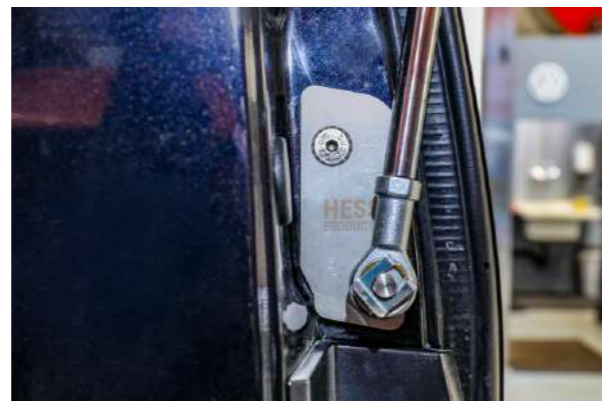

HALTERUNGSBAUSATZ FÜR DIVERSE FAHRZEUGE

Halterungsbausatz für verstärkten Heckklappen-Dämpfer

Fahrzeug	Artikelnummer	Farbe	Preis
1 T6/T6.1	911-GF-T6-BAU	silber	Fr. 290.-
2 T6/T6.1	911-GF-T6-BAU-B	schwarz	Fr. 390.-
3 VW T5	911-GF-T5-BAU	silber	Fr. 290.-
4 MB Vito/Viano	911-GF-VI-BAU	silber	Fr. 290.-

Mit diesem Bausatz können Sie die Beladung Ihrer Heckklappe erhöhen. Zwei Sets für beide Seiten der Heckklappe