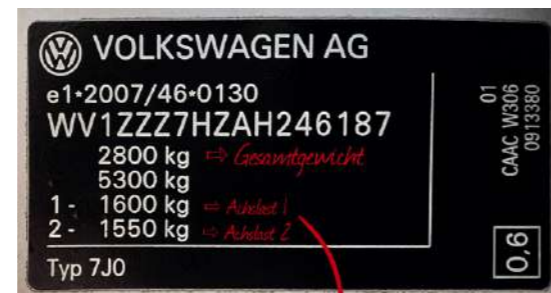

Neues Gesamtgewicht nach Auflastung:

Achslast 1: 1600kg
Achslast 2 neu: 1950kg
max 3500kg