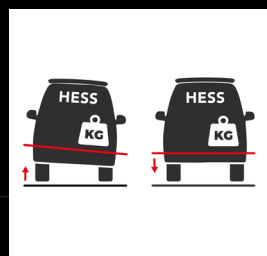

Weitere Produkte finden Sie in unserem Webshop
shop.automobile-hess.ch